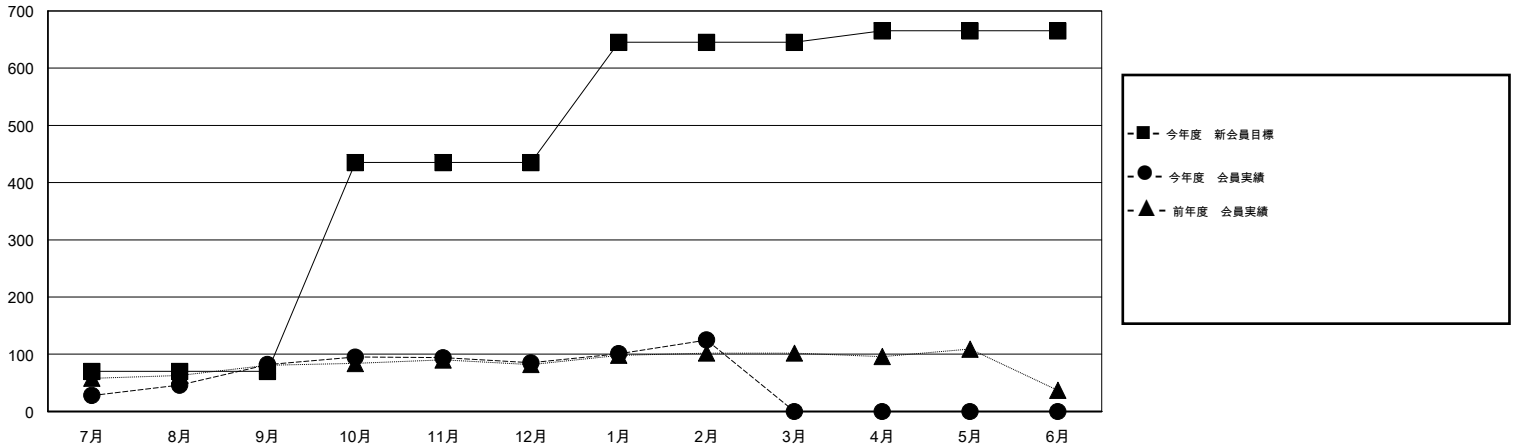

MONTHLY MEMBERSHIP PROGRESS REPORT

District 337 E

Results as of: 2/29/2016

GMT: Masayoshi Maruyama

地域 JAPAN

GMT会則地域 5-Jap

クラブ				
結果 : 2015-2016				
四半期	新クラブ目標	新クラブ	解散クラブ	純増 / 減
7月/8月/9月	0	0	0	0
10月/11月/12月	0	0	0	0
1月/2月/3月	2	0	0	0
4月/5月/6月	0	0	0	0

名				
結果 : 2015-2016				
四半期	新会員目標	チャーターメン バー / 新会員	退会者	純増 / 減
7月/8月/9月	70	110	28	82
10月/11月/12月	365	30	27	3
1月/2月/3月	210	51	11	40
4月/5月/6月	20	0	0	0

新クラブ目標及び実績累計

会員目標及び実績累計

解散クラブ: 0	40 CLUBS OF 57 一名以上の新会員を登録	男女別
		男性 1,472 (82.05%)
		女性 322 (17.95%)
退会者	健康診断データはこちら	家族会員 402
物故会員 8		世帯主 183
クラブ解散 0		世帯主以外 219
その他 58		
合計 66		